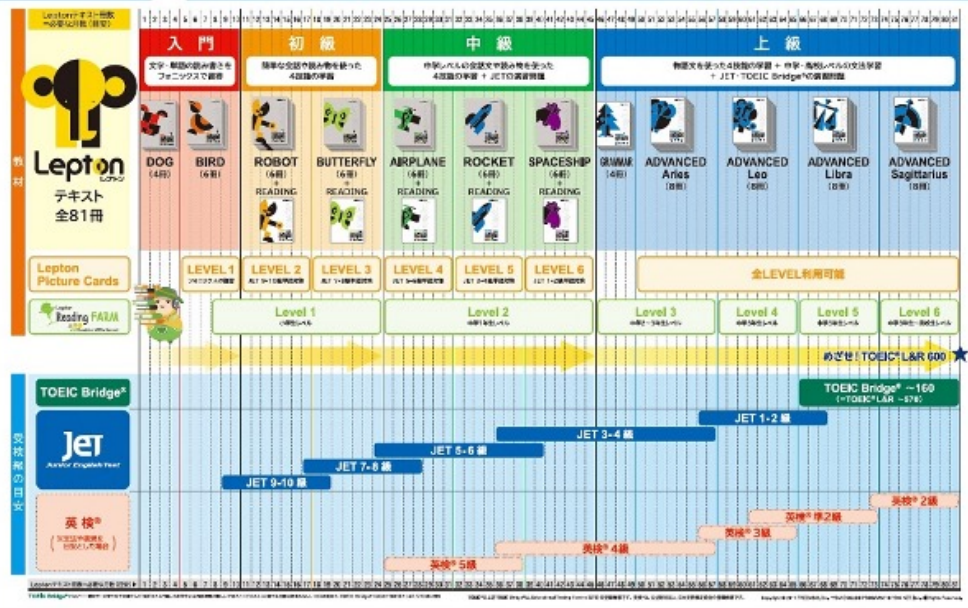

レプトンの特長

4技能の総合学習により、小学生から
TOEIC® 600点、TOEFL iBT® 61点レベルの
コミュニケーション英語力習得を目指す!

TOEIC Bridge®
受検実績

180満点中

168点取得 (小5) / 160点取得 (小4) / 144点取得 (小1)

※TOEIC Bridge®スコア160点=TOEIC®570点相当になります

個別・自立学習だから、いつでも、どのレベルからでも始められる自分のペースで好きなだけ、がんばれる

チューター(講師)が一人ひとりと
コミュニケーション・理解度チェック!

Lepton
Reading FARM
with Houghton Mifflin Harcourt

アメリカNo.1の教科書ブランドの教材1,000冊が読み放題!
多読・多聴・eラーニングが一体化した英語の自立学習教材で楽しく英語学習♪
<https://www.reading-farm.jp/>

Lepton Picture Cards

ご家庭のパソコンやタブレットでできるJETの単語対策教材。レプトン会員さまに無料でご提供しています。「生き物」「職業」「動詞」など約20のテーマごとに学習します。ゲーム感覚で楽しくJET頻出単語をマスターできます!

Lepton Roadmap

テキストは月に1冊終了が理想

JET 1冊の学習は、約100分(1時間15分)が目安です。10〜12歳の子供が1冊7分程度(約80分)が目安です。

TOEIC®につながる世界標準テスト「JET」による習熟度評価

Leptonでは、TOEIC®に直結した、小中学生向けのコミュニケーション英語能力テスト「JET (Junior English Test: ジェット)」を使い、正確な習熟度評価を行っています。JETは、米国のIMET (Institute for Measurement in Education and Training) が開発した、各国で実施されている信頼性の高いテストです。

合格証

スコアレポート
(成績分析表)